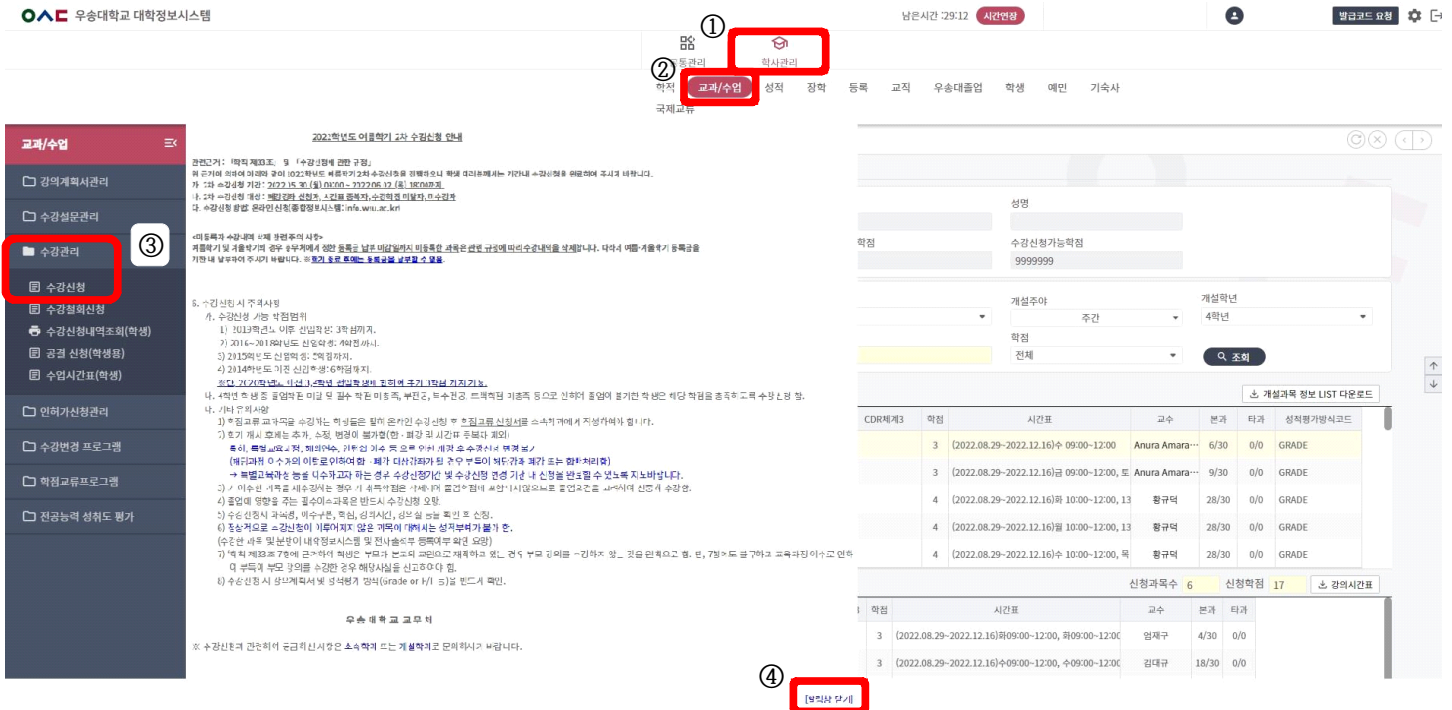

## 1. 대학정보시스템 로그인 (<https://wsinfo.wsu.ac.kr>)

※ 아이디(학번) 및 비밀번호 입력 후 로그인

## 2. 수강신청 안내 확인

※ 학사관리 → 교과/수업 → 수강관리 → 수강신청

※ 해당학기 수강신청 안내문 확인 후 오른쪽 하단에 [알림창 닫기] 클릭