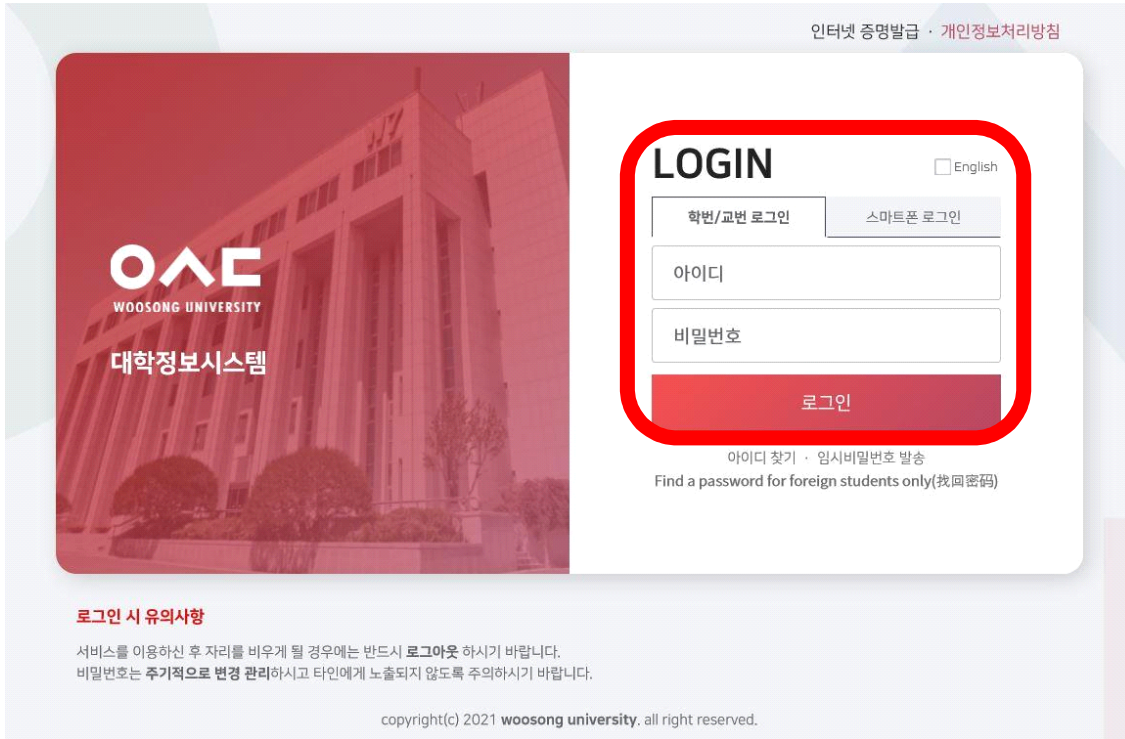

## 1. 대학정보시스템 로그인 (<https://wsinfo.wsu.ac.kr>)

※ 아이디(학번) 및 비밀번호 입력 후 로그인